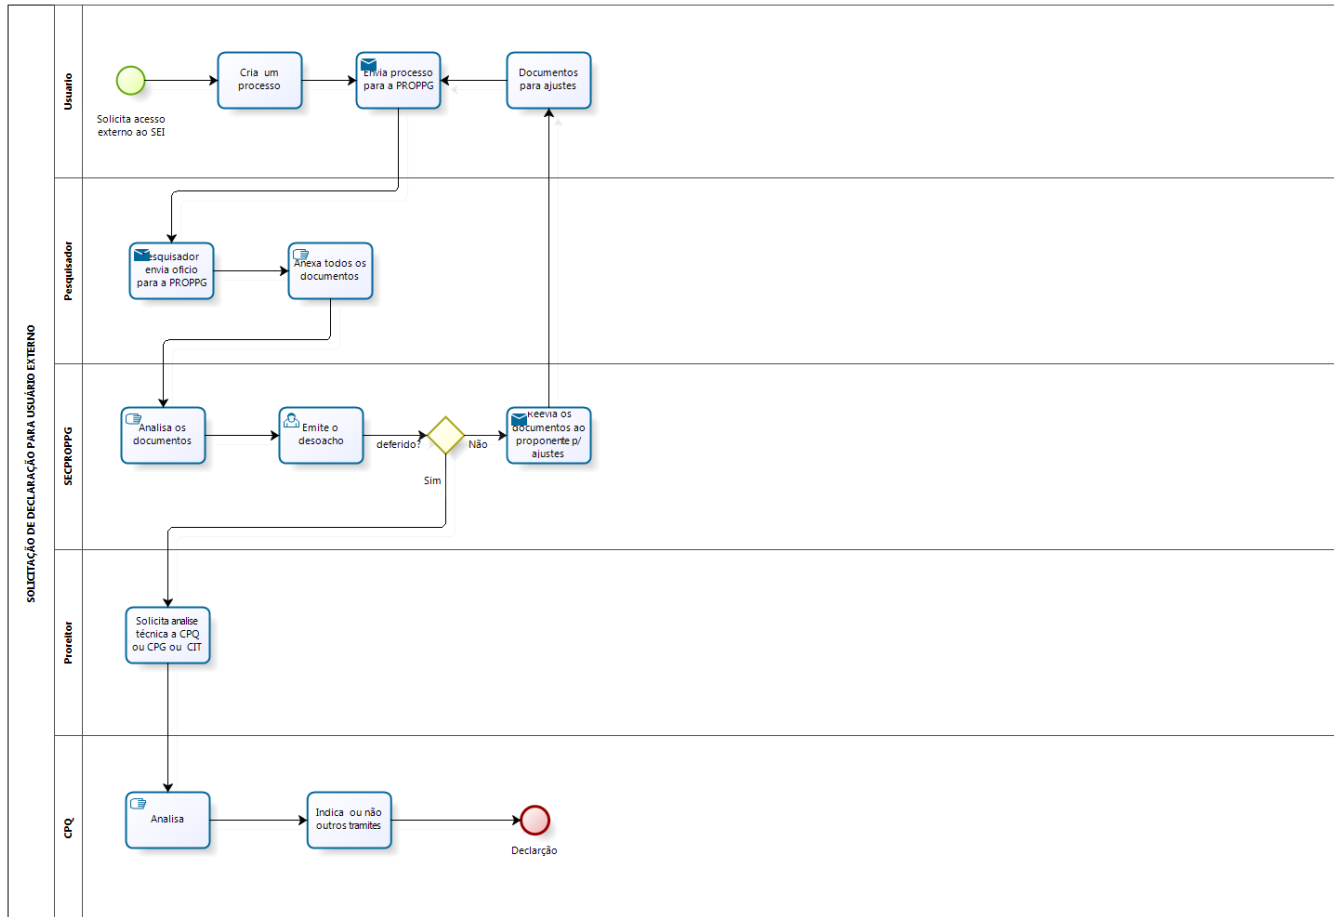

# **Solicitação de declaração para usuario externo**

Bizagi Process Modeler

## Índice

SOLICITAÇÃO DE DECLARAÇÃO PARA USUARIO EXTERNO.....	1
BIZAGI PROCESS MODELER .....	1
1 DIAGRAMA 1.....	4
1.1 SOLICITAÇÃO DE DECLARAÇÃO PARA USUÁRIO EXTERNO.....	5
1.1.1 Elementos do processo .....	5
1.1.1.1  Solicita acesso externo ao SEI .....	5
1.1.1.2  Cria um processo .....	5
1.1.1.3  deferido? .....	5
1.1.1.4  Documentos para ajustes.....	5
1.1.1.5  Solicita analise técnica a CPQ ou CPG ou CIT .....	5
1.1.1.6  Indica ou não outros tramites .....	5
1.1.1.7  Declaração .....	5
1.1.1.8  Envia processo para a PROPPG .....	5
1.1.1.9  Pesquisador envia oficio para a PROPPG .....	6
1.1.1.10  Anexa todos os documentos.....	6
1.1.1.11  Analisa os documentos.....	6
1.1.1.12  Emite o desoacho .....	6
1.1.1.13  Reenvia os documentos ao proponente p/ ajustes.....	6
1.1.1.14  Analisa.....	6
1.1.1.15  Usuario .....	6
1.1.1.16  Pesquisador .....	6
1.1.1.17  SECPROPPG.....	6
1.1.1.18  Proreitor .....	6
1.1.1.19  CPQ.....	6

# 1 DIAGRAMA 1

**Versão:** 1.0

**Autor:** alisiario

### **1.1.1 ELEMENTOS DO PROCESSO**

1.1.1.1  Solicita acesso externo ao SEI

1.1.1.2  Cria um processo

1.1.1.3  deferido?

**Portões**

**Não**

**Sim**

1.1.1.4  Documentos para ajustes